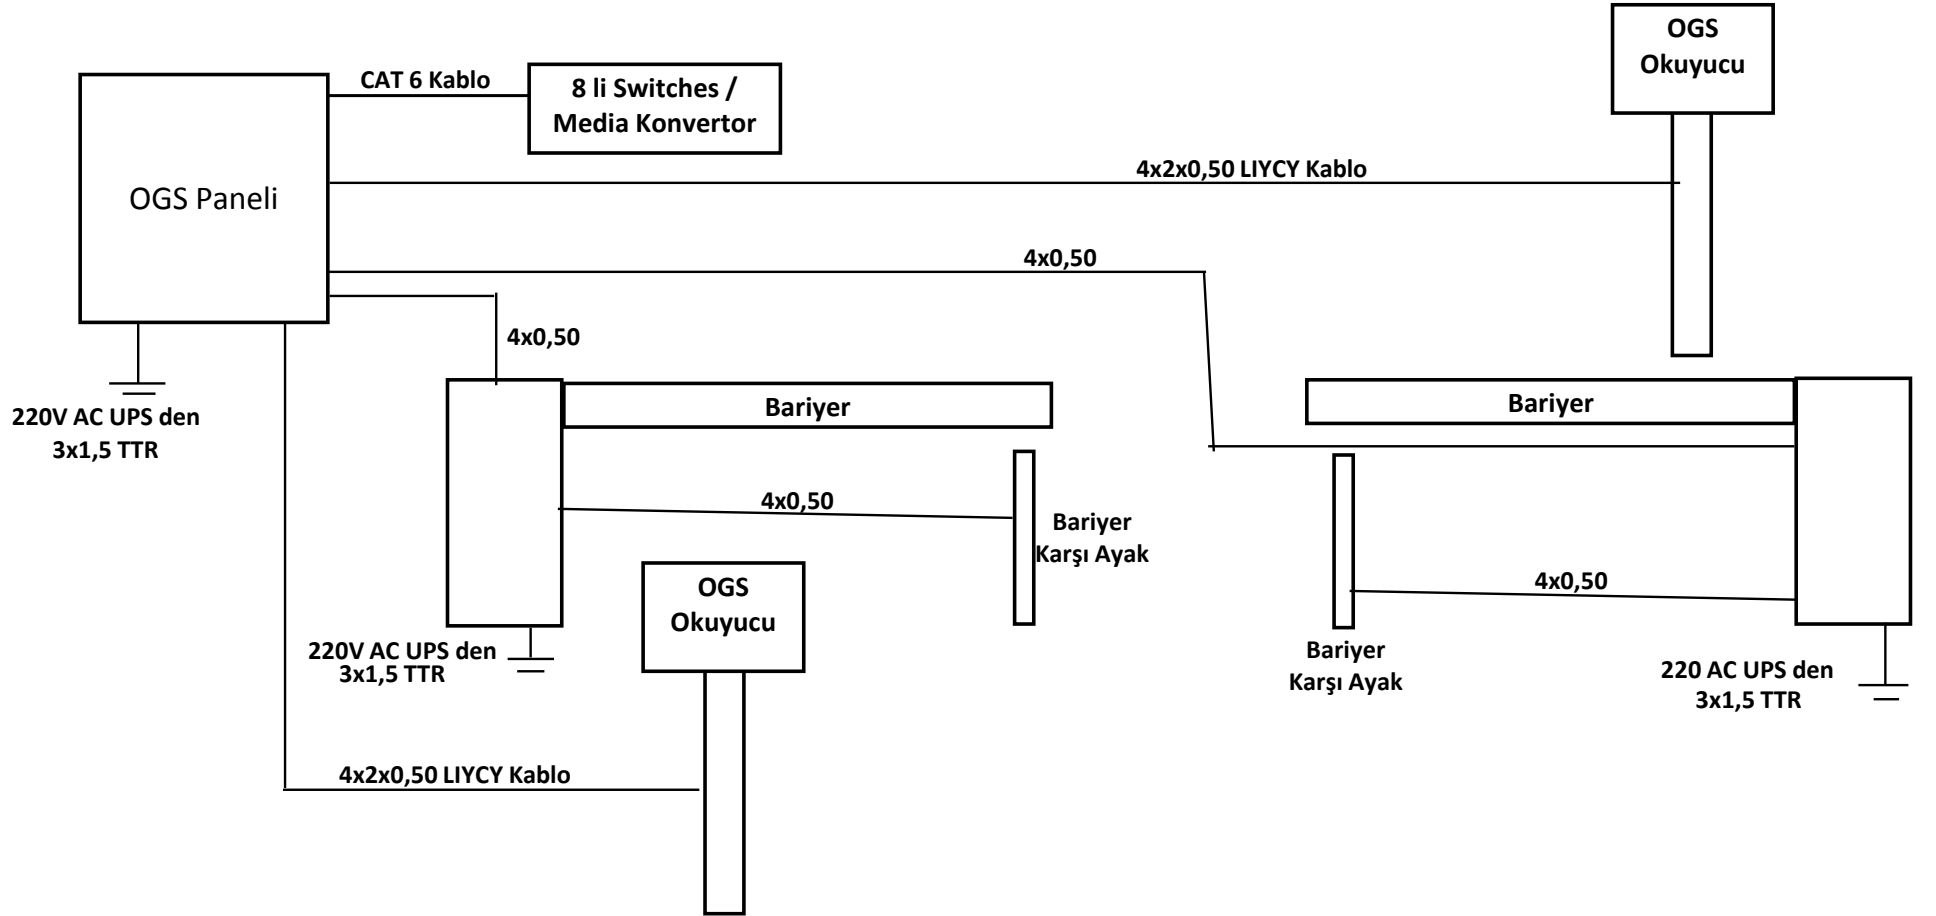

PANEL Bağlantı Şeması

Not : Panel ile OGS Okuyucu arasındaki mesafe en fazla 60-70m olabilir.